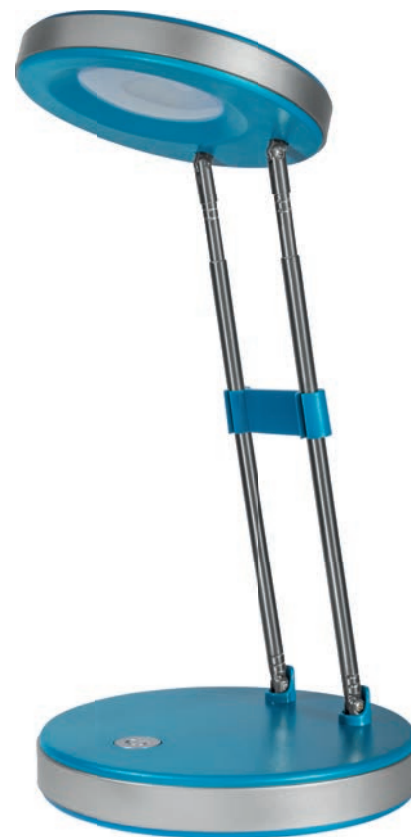

Светодиодные настольные светильники Navigator серии NDF-LED

NDF-D014

Настольный светильник NDF-D014 мощностью 6 Вт является аналогом классического светильника с галогенной лампой накаливания и представлен в широкой цветовой гамме. Телескопические ножки позволяют регулировать светильник по высоте и углу наклона к освещаемой поверхности. В настольных светильниках NDF-D014 используются высокоэффективные светодиоды Lextar с цветовой температурой 4000 К. Специальный матовый рассеиватель создает мягкий свет без слепящего эффекта. Выключатель находится на корпусе светильника, что делает использование максимально удобным.

Цвета

Код продукта	Мощность, Вт	Цвет	Напряжение, В	Цветовая температура, К	Длина провода, м	Световой поток, лм	Козф. цветопередачи	Кол-во штук в коробке	Штрихкод
NDF-D014-6W-4K-BL-LED	6	черный	100–240	4000	1.6	350	Ra>80	20	4670004 71242 9
NDF-D014-6W-4K-WH-LED	6	белый	100–240	4000	1.6	350	Ra>80	20	4670004 71244 3
NDF-D014-6W-4K-R-LED	6	красный	100–240	4000	1.6	350	Ra>80	20	4670004 71243 6
NDF-D014-6W-4K-B-LED	6	синий	100–240	4000	1.6	350	Ra>80	20	4670004 71241 2